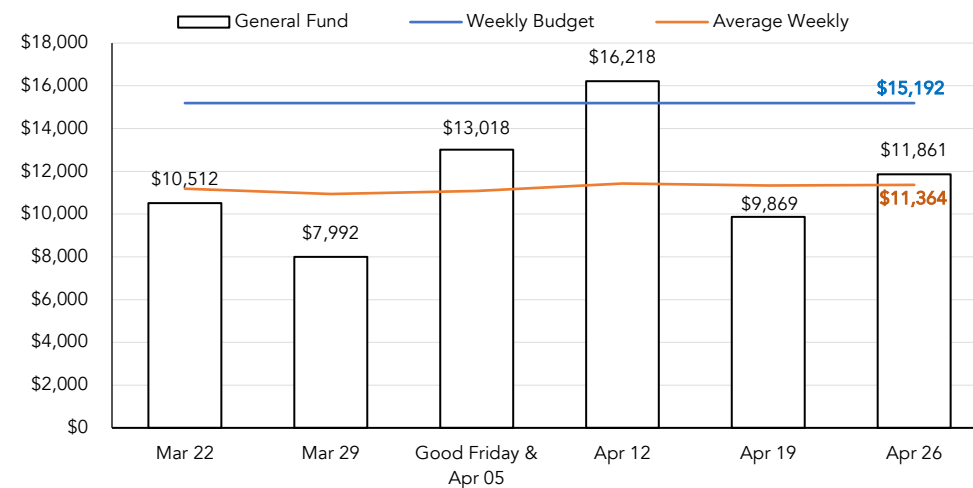

講道 SERMON

我在哪裡，你們也在哪裡 (約翰福音 14:1-14)

- 道路
- 真理
- 生命

崇拜人數及奉獻 ATTENDANCE AND OFFERING

奉獻 Offering (April 26)

經常費 General Fund:	\$ 11,861
主教基金 Bishop's Fund:	\$ 300
高貴林以馬內利堂植堂基金 CEC Plant Fund:	\$ 200
設施改善基金 Imp't Fund:	\$ 50

Budget	\$ 15,192 / wk
YTD Avg	\$ 11,363 / wk
Difference	(\$ 3,829) / wk

實體崇拜人數 In Person Worship Attendance

週六 Saturday (April 25)		
粵語 Cantonese	9:00am	13
主日 Sunday (April 26)		
粵語 Cantonese	8:00am	42
粵語 Cantonese	10:00am	110
國語 Mandarin	12:30pm	15
英語 English	4:00pm	28