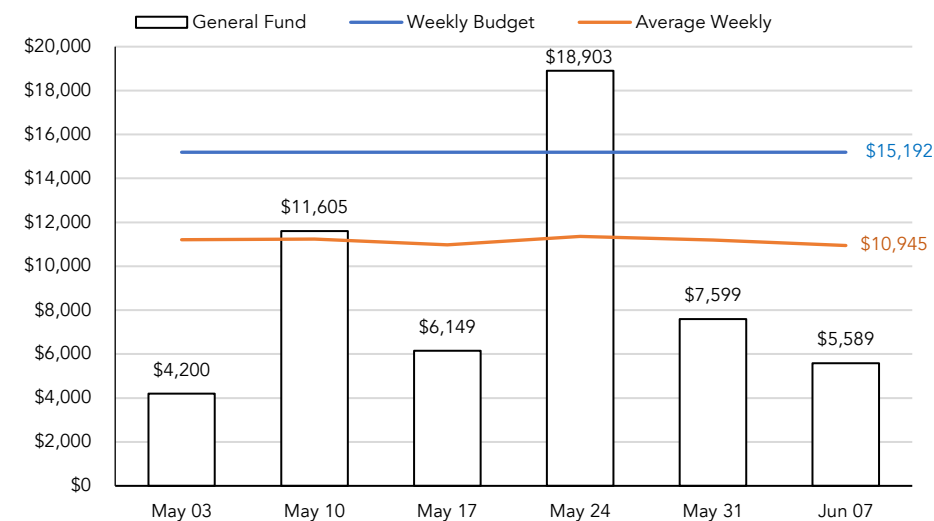

歡迎蒞臨我們這教會大家庭 Welcome to our church family

以馬內利堂的遠象是成為一個神臨在及使人經歷神同在的教會。如果這是您的第一次來到，我們很希望能認識您及幫助您能在此家找到歸屬感。

願神祝福您！

Our vision at Richmond Emmanuel Church is experiencing and being the presence of God. If it's your first time here, we would love to meet you and help you find belonging in this family.

God bless!

程序 ORDER

1:30pm 普通話 Mandarin

始禮 Opening	始禮經句 讚頌歌	Scriptural Opening Praise Songs	有一位神 我要一心稱謝祢 我要順服	眾立 Stand
聖言 Word	經課 詩篇 福音 講道 尼吉亞信經	Lesson Psalm Gospel Sermon Nicene Creed	羅 Rom 7:21-25 100 太 Mt 5:1-12	眾坐 Sit 眾立 Stand 眾坐 Sit 眾立 Stand
祈禱 Prayers	代禱 認罪 平安禮 奉獻歌	Prayers Confession Peace Offering Song	感謝神	眾坐 Sit 眾立 Stand
聖餐及祝福 Holy Communion & Blessing	大祝謝文 聖餐 感謝文 祝福	The Great Thanksgiving The Holy Communion Post-communion Prayer Blessing		眾立 Stand 眾坐 Sit 眾立 Stand
宣佈及差遣 Announcements & Dismissal	宣佈 退堂歌 差遣	Announcement Closing Song Dismissal	雲上太陽	眾坐 Sit 眾立 Stand

講道 SERMON

對罪懊悔的真義

謝仲賢法政牧師

1. 甚麼是懊悔?
2. 轉眼仰望耶穌
3. 從得安慰到得能力

崇拜人數及奉獻 ATTENDANCE AND OFFERING

奉獻 Offering (June 7)

經常費 General Fund:	$ 5,589
主教基金 Bishop's Fund:	$ 100
高貴林以馬內利堂植堂基金 CEC Plant Fund:	$ 10

實體崇拜人數 In Person Worship Attendance

週六 Saturday (June 6)		
粵語 Cantonese	9:00am	15
主日 Sunday (June 7)		
粵語 Cantonese	8:00am	42
粵語 Cantonese	10:00am	92
國語 Mandarin	12:30pm	18
英語 English	4:00pm	23

Budget	$ 15,192 / wk
YTD Avg	$ 10,945 / wk
Difference	($ 4,247) / wk

報告 ANNOUNCEMENTS

特別教友大會 Special General Meeting

6/ 21 (下主日 Next Sunday) 11:15 am

目的：通過一項特別議案，批准延長本堂之貸款一年。議案全文見大堂告示版。
Purpose: To pass a special resolution to approve the extension of the mortgage loan of our church for one year. The full text of the resolution has been posted on the notice board.

當日將取消 8am 廣東話及 1:30pm 普通話崇拜；請教友參加 10am 聯合崇拜。
The 8am Cantonese service and the 1:30pm Mandarin service will be cancelled on that day. Please attend the 10am combined worship.

「愛家組」教會清潔服事 Church Cleaning Day

6/ 15 (星期一 Mon) 11:00 am - 1:00 pm

雅各組 (男人組) James Group (Men's Group)

6/ 16 (星期二 Tue) 7:30 pm - 10:00 pm

山上寶訓查經系列 Sermon on the Mount Bible Study Series (廣東話 Cantonese)

同一系列，兩個時段 Same series, two sessions:

逢星期三 Wednesdays (6/17 - 10/21) 3:30pm - 5pm

逢星期四 Thursdays (6/18 - 10/22) 5:30pm - 7pm

內容：主領的教牧會使用司徒德牧師的「八福」及「山上寶訓」兩本查經書作參考，帶領這個改變生命，使我們能活像基督的查經。

主領：伍德賢總主教、林家貝傳道、李嘉慧傳道、李耀光傳道

[時間表 Schedule](#)

常青團契“醫藥自救小錦囊”(廣東話)

Evergreen Fellowship "Medical Self-Care" (Cantonese)

6/ 20 (星期六 Sat) 10:15 am - 11:30 am

講員 Speaker: Michelle Wong 卑特省註冊護士 BC Registered Nurse

講座後自費茶聚 Post-workshop Dim Sum Gathering: 鴻星海鮮酒家 Red Star Seafood Restaurant

請在常青團契 WhatsApp 群組報名 Please register in the Evergreen Fellowship WhatsApp Group

茶聚截止報名 Dim Sum Gathering Registration deadline: 6/ 15 (星期一 Mon)

[單張 Flyer](#)

長者防跌工作坊 Fall Prevention Workshop for the Elderly (廣東話 Cantonese)

6/ 24 (星期三 Wed) 10:30 am - 12:0 pm

對象 Target Audience: 55 歲或以上人士及照顧者

Age 55 or above / their Caregivers

講員 Speaker: Ms Konica Kwok

卑特省註冊職業治療師 BC Registered Occupational Therapist

[單張 Flyer](#)