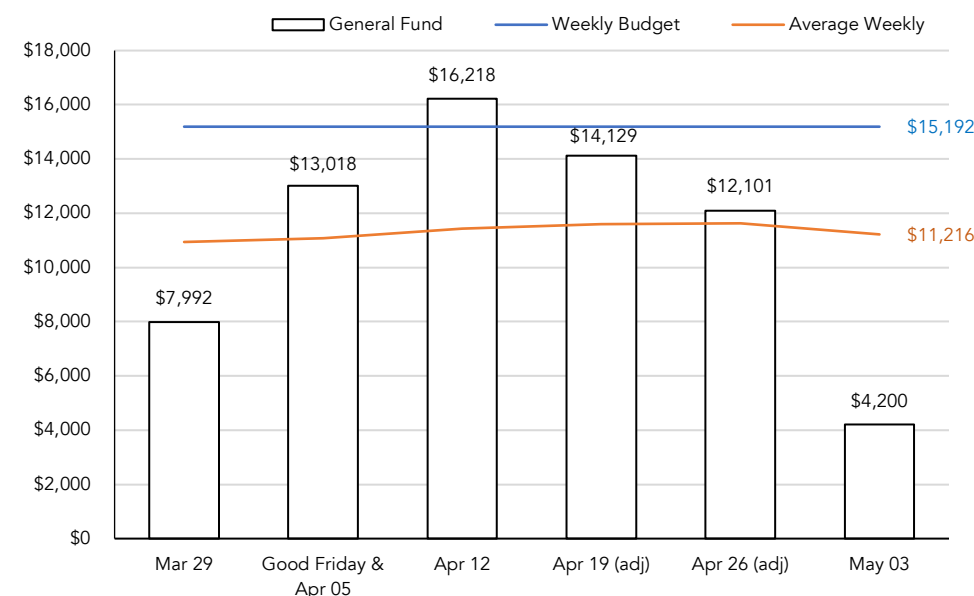

歡迎蒞臨我們這教會大家庭

Welcome to our church family

以馬內利堂的遠象是成為一個神臨在及使人經歷神同在的教會。如果這是您的第一次來到，我們很希望能認識您及幫助您能在此家找到歸屬感。

願神祝福您！

Our vision at Richmond Emmanuel Church is experiencing and being the presence of God. If it's your first time here, we would love to meet you and help you find belonging in this family.

God bless!

程序
ORDER
8:00am 粵語 Cantonese

始禮 Opening	始禮經句 進堂詩	Scriptural Opening Opening Hymn	no. 10	眾立 Stand
聖言 Word	經課 詩篇 福音 講道	Lesson Psalm Gospel Sermon	徒 Acts 17:22-31 66:8-20 約 Jn 14:15-21 李嘉慧傳道 Pastor Muji Li	眾坐 Sit 眾立 Stand 眾坐 Sit
	尼吉亞信經	Nicene Creed		眾立 Stand
祈禱 Prayers	代禱 認罪 平安禮 奉獻詩	Prayers Confession Peace Offering Hymn	no. 80	眾坐 Sit 眾立 Stand
聖餐及祝福 Holy Communion & Blessing	大祝謝文 上帝之羔羊 聖餐 感謝文 祝福	The Great Thanksgiving Agnus Dei The Holy Communion (Hymn no. 244) Post-communion Prayer Blessing		眾立 Stand 眾坐 Sit 眾立 Stand
宣佈及差遣 Announcements & Dismissal	宣佈 退堂詩 差遣	Announcement Closing Hymn Dismissal	no. 547	眾坐 Sit 眾立 Stand

講道 SERMON

永遠陪伴 (約翰福音 14 : 15 - 21)

1. 另一位保惠師
2. 與我常在--永遠相互內住
3. 回應這份同在

崇拜人數及奉獻 ATTENDANCE AND OFFERING

奉獻 Offering (May 3)	
經常費 General Fund:	$ 4200
設施改善基金 Imp't Fund:	$ 10
主教基金 Bishop's Fund:	$

實體崇拜人數 In Person Worship Attendance

週六 Saturday (May 2)		
粵語 Cantonese	9:00am	21
主日 Sunday (May 3)		
粵語 Cantonese	8:00am	29
粵語 Cantonese	10:00am	87
國語 Mandarin	12:30pm	14
英語 English	4:00pm	32

Budget	$ 15,192 / wk
YTD Avg	$ 11,215 / wk
Difference	($ 3,977) / wk

報告 ANNOUNCEMENTS

本週崇拜安排

This Week's Worship Schedule

5/ 9 (星期六 Sat)	9:00 am	廣東話 Cantonese	取消 Cancelled
5/ 10 (星期日 Sun)	8:00 am	廣東話 Cantonese	如常進行 On as usual
	10:00 am	國粵聯合 Canto Mando Combined	如常進行 On as usual
	12:30 pm	普通話 Mandarin	取消 Cancelled
	4:00 pm	英語 English	如常進行 On as usual

普通話崇拜時間調動

Mandarin Worship Time Change

敬請注意：由 6 月份第一主日 (2026 年 6 月 7 日) 起，普通話主日崇拜時間將由原定時間改為下午 1 時 30 分。

Effective June 7, 2026, the Mandarin Sunday Service will be rescheduled to 1:30 PM.

其他 Others

蕭重信牧師將於五月十二日至八月十一日放安息年假。
Rev. Josh will be on Sabbatical from May 12 to August 11.

本年度一至四月之奉獻總額表已張貼於告示板，及經各小組組長傳閱；請各會友自行核對。如有任何疑題，請盡快聯絡教會簿記楊思敏。

The donation summary for January to April of this year has been posted on the notice board and circulated through small group leaders. Please check your records accordingly. If you have any questions, kindly contact church bookkeeper Wendy Yeung at your earliest convenience.