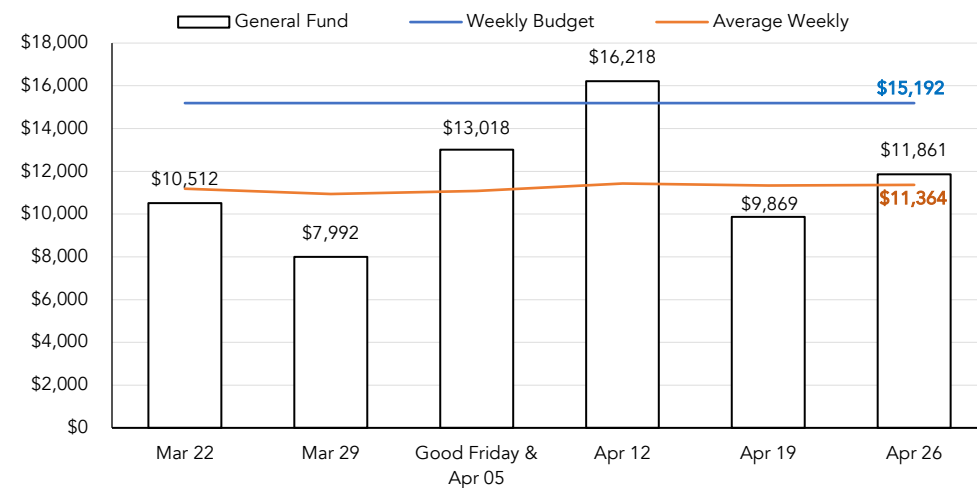

歡迎蒞臨我們這教會大家庭

Welcome to our church family

以馬內利堂的遠象是成為一個神臨在及使人經歷神同在的教會。如果這是您的第一次來到，我們很希望能認識您及幫助您能在此家找到歸屬感。

願神祝福您！

Our vision at Richmond Emmanuel Church is experiencing and being the presence of God. If it's your first time here, we would love to meet you and help you find belonging in this family.

God bless!

程序
ORDER
4pm English

Opening	Worship in Praise	Stand
Word	Gospel	Stand
	Sermon	Sit
	Apostles' Creed	Stand
Prayers	Intercession	Sit
	Peace	Stand
	Offertory	
Closing	Announcements	Sit
	Closing Song	Stand
	Dismissal	

講道 SERMON

Which Way are You Going? (John 14 : 1 - 14) **Rev. Joshua Siu**

1. Where Jesus is Going
2. The Way, Truth and Life
3. Even Greater Things

崇拜人數及奉獻 ATTENDANCE AND OFFERING

奉獻 Offering (April 26)

經常費 General Fund:	$ 11,861
主教基金 Bishop's Fund:	$ 300
高貴林以馬內利堂植堂基金 CEC Plant Fund:	$ 200
設施改善基金 Imp't Fund:	$ 50

Budget	$ 15,192 / wk
YTD Avg	$ 11,363 / wk
Difference	($ 3,829) / wk

實體崇拜人數 In Person Worship Attendance

週六 Saturday (April 25)			
粵語 Cantonese	9:00am		13
主日 Sunday (April 26)			
粵語 Cantonese	8:00am		42
粵語 Cantonese	10:00am		110
國語 Mandarin	12:30pm		15
英語 English	4:00pm		28

報告 ANNOUNCEMENTS

下週崇拜安排

Next Week's Worship Schedule

5/9 (星期六 Sat)	9:00 am	廣東話 Cantonese	取消 Cancelled
5/10 (星期日 Sun)	8:00 am	廣東話 Cantonese	如常進行 On as usual
	10:00 am	國粵聯合 Canto Mando Combined	如常進行 On as usual
	12:30 pm	普通話 Mandarin	取消 Cancelled
	4:00 pm	英語 English	如常進行 On as usual

2026 年春令會 “讓愛走動” - 報到詳情

2026 Spring Camp - Registration Details

日期 Date : 5/8 (星期五 Friday)

時間 Time : 5:30 - 7:30 pm

*入營首晚不包括晚膳 Dinner is NOT provided on the first night

地點 Location : Clearwood Room, Student Center, Columbia Bible College
(2940 Clearbrook Road, Abbotsford, BC)

請預留充足時間前往營地。抵達後，請前往報到地點註冊，並領取名牌與房間鑰匙。

更多詳細資訊，請參閱春令會通告。

Please allow ample time to travel to the campsite. Upon arrival, proceed to the registration location to check in and collect your name tag and room key.

For more details, please refer to the Spring Camp [Newsletter](#).

普通話崇拜時間調動

Mandarin Worship Time Change

敬請注意：由 6 月份第一主日（2026 年 6 月 7 日）起，普通話主日崇拜時間將由原定時間改為下午 1 時 30 分。

Effective June 7, 2026, the Mandarin Sunday Service will be rescheduled to 1:30 PM.

30 週年堂慶培靈會 (廣東話)

30th Anniversary Renewal Conference (Cantonese)

日期 Date : 5/7 (星期四 Thursday)

時間 Time : 7:30 pm

講員 Speaker : 吳振智牧師 Rev. Dr. Paul Ng

[單張 Flyer](#)

新教友，洗禮及堅信按手禮班 (廣東話)

New Comers, Baptism & Confirmation Class (Cantonese)

同一課程，兩個時段 Same course, two schedules:

第一時段 Session 1 (逢星期三 Wednesdays) 3:30 pm - 5:00 pm

第二時段 Session 2 (逢星期四 Thursdays) 5:30 pm - 7:00 pm

[時間表 Schedule](#)