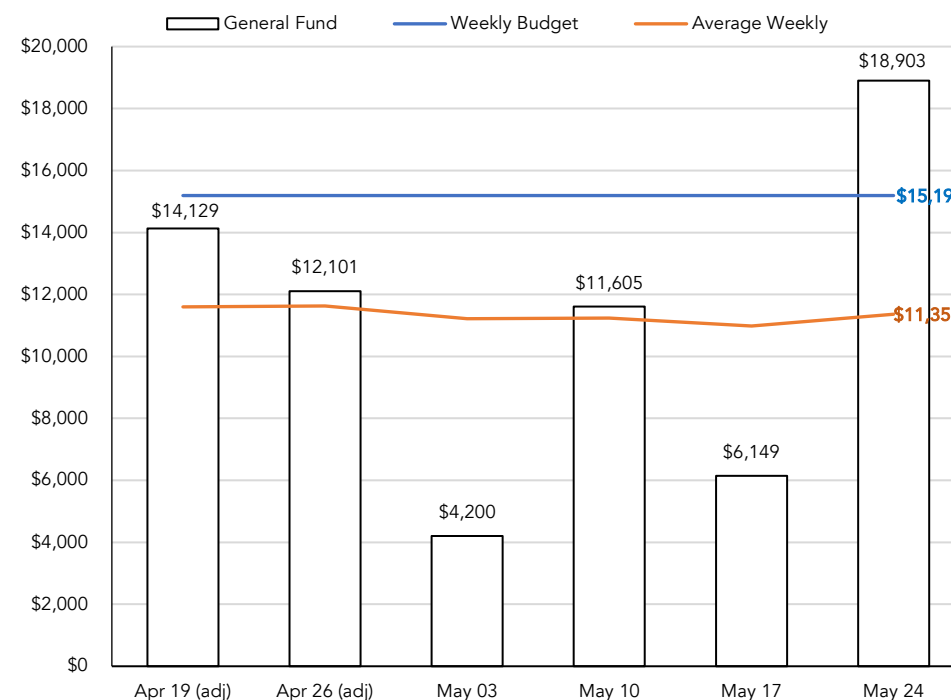

Budget	\$ 15,192 / wk
YTD Avg	\$ 11,359 / wk
Difference	(\$ 3,533) / wk

實體崇拜人數 In Person Worship Attendance

週六 Saturday (May 23)		
粵語 Cantonese	9:00am	13
主日 Sunday (May 24)		
粵語 Cantonese	8:00am	39
粵語 Cantonese	10:00am	142
國語 Mandarin	12:30pm	17
英語 English	4:00pm	27