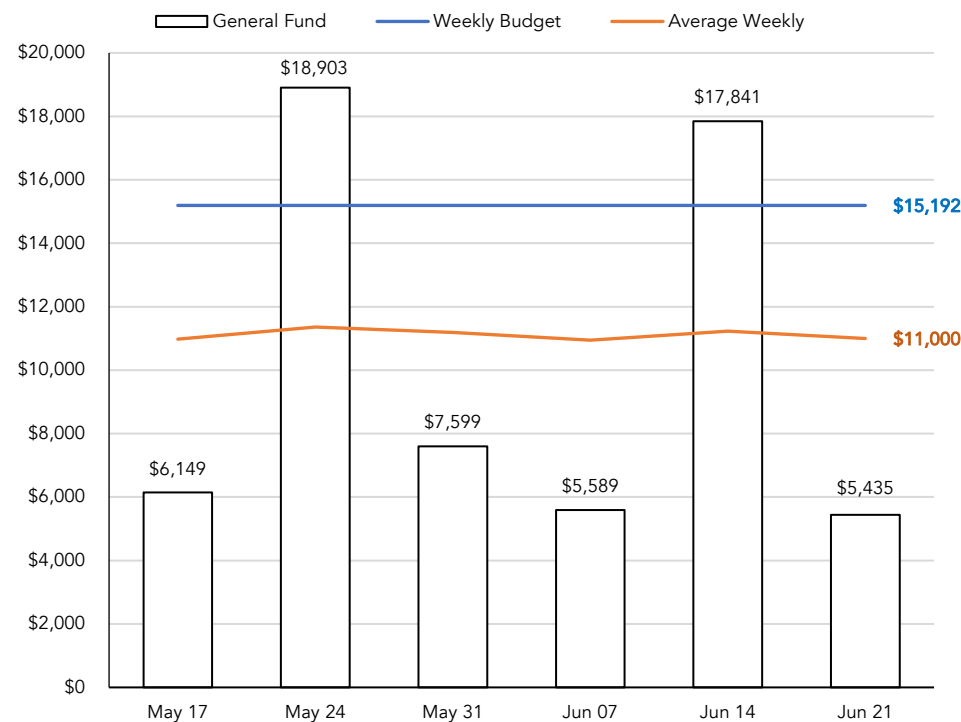

歡迎蒞臨我們這教會大家庭

Welcome to our church family

以馬內利堂的遠象是成為一個神臨在及使人經歷神同在的教會。如果這是您的第一次來到，我們很希望能認識您及幫助您能在此家找到歸屬感。

願神祝福您!

Our vision at Richmond Emmanuel Church is experiencing and being the presence of God. If it's your first time here, we would love to meet you and help you find belonging in this family.

God bless!

程序 ORDER

8:00 am 粵語 Cantonese

始禮 Opening	始禮經句 進堂詩	Scriptural Opening Opening Hymn	no. 8	眾立 Stand
聖言 Word	經課 詩篇 福音 講道 尼吉亞信經	Lesson Psalm Gospel Sermon Nicene Creed	羅 Rom 9:30-10:4 89:1-4,15-18 太 Mt 5:1-12	眾坐 Sit 眾立 Stand 眾坐 Sit 眾立 Stand
祈禱 Prayers	代禱 認罪 平安禮 奉獻詩	Prayers Confession Peace Offering Hymn	no. 410	眾坐 Sit 眾立 Stand
聖餐及祝福 Holy Communion & Blessing	大祝謝文 上帝之羔羊 聖餐 感謝文 祝福	The Great Thanksgiving Agnus Dei The Holy Communion (Hymn no. 251) Post-communion Prayer Blessing		眾立 Stand 眾坐 Sit 眾立 Stand
宣佈及差遣 Announcements & Dismissal	宣佈 退堂詩 差遣	Announcement Closing Hymn Dismissal	no. 608	眾坐 Sit 眾立 Stand

講道 SERMON

從飢餓到飽足 (馬太福音 5:6)

謝仲賢法政牧師

1. 饑餓要吃，口渴要喝
2. 靈裏飢餓吃靈糧，靈裏口渴喝靈水
3. 來到神前，就能找到
4. 與神親密，生命重建

崇拜人數及奉獻 ATTENDANCE AND OFFERING

奉獻 Offering (June 21)

經常費 General Fund:	$ 5,435
高貴林以馬內利堂植堂基金 CEC Plant Fund:	$ 100
災難援助 Disaster Relief:	$ 300

Budget	$ 15,192 / wk
YTD Avg	$ 11,000 / wk
Difference	($ 4,192) / wk

實體崇拜人數 In Person Worship Attendance

週六 Saturday (June 20)	粵語 Cantonese	9:00am	14
主日 Sunday (June 21)	國粵語 Cantonese & Mandarin	10:00am	130
	英語 English	4:00pm	28

報告 ANNOUNCEMENTS

特別教友大會議案記錄 SGM Motion Record

上主日 6 月 21 日特別教友大會，共有 97 位註冊教友領取選票出席會議。註冊名單中符合資格的教友總數為 183 人，即出席率為 53%。(根據本堂 Bylaws，法定開會人數須達註冊教友的 25%，即最少 46 人。)

動議 - 以 84 票讚成通過 (0 票反對，13 票棄權)

Last Sunday, June 21, the SGM was attended by 97 registered members in good standing who collected ballots, out of a total of 183 on the Membership Roll, representing 53% attendance. (Per the church Bylaws, a quorum requires a minimum of 25% of registered members, or at least 46 members.)

Motion - Passed with 84 votes in favour (0 opposed, 13 abstentions)

主上明珠工作坊 DIY Beaded Accessories Workshop

日期 Date: 7 月份逢星期四 July Thursdays (共 5 節)

時間 Time: 4:00 am - 5:30 pm

費用 Costs: 全免 FREE

名額 Class Size: 8 *新來賓優先 Priority given to New Guests [報名連結 Registration Link](#)

截止報名 Registration Deadline: 手作坊前 48 小時 48 Hours before the workshop

山上寶訓查經系列 Sermon on the Mount Bible Study Series (廣東話 Cantonese)

同一系列，兩個時段 Same series, two sessions:

逢星期三 Wednesdays (6/17 - 10/21) 3:30pm - 5pm

逢星期四 Thursdays (6/18 - 10/22) 5:30pm - 7pm

內容: 主領的教牧會使用司徒德牧師的「八福」及「山上寶訓」

兩本查經書作參考，帶領這個改變生命，

使我們能活像基督的查經。

主領: 伍德賢總主教、林家貝傳道、李嘉慧傳道、李耀光傳道

[時間表 Schedule](#)

聖約翰救傷隊基本急救 (CPR-A) 一天證書課程 (廣東話)

Basic First Aid (1 Day) - CPR A (Cantonese)

日期 Date: 7/ 25 (星期六 Saturday)

時間 Time: 8:30 am - 4:30 pm

地點 Venue: St. John Ambulance (4011 Viking Wy #260, Richmond, BC)

費用 Costs: $120 + $12.5 (CPR Pocket Mask) + Tax

對象 Target: 限本堂教友; 適合低風險工作場所的人, 幫助他們做好準備以有效應對緊急情況
For Church members; suitable for individuals in low-risk workplaces, helping them prepare to respond effectively to emergency situations

如欲報名, 請將閣下之英文全名電郵至 keishunmok@gmail.com, 並註明「急救報名」

To register, please email your full name (in English) to Alan Mok, with the subject "First Aid Registration."

截止報名日期 Registration Deadline: 7/ 5 (星期一 Monday)

其他 Others

伍德賢總主教伉儷現正訪問多倫多(6 月 25 日至 7 月 2 日), 期間將於多倫多以馬內利堂教會, 並於葡萄園國慶嘉年華中致辭。

Bishop Silas and his wife are currently visiting Toronto from (June 25 to July 2), during which time he will minister at Toronto Emmanuel Church and deliver a speech at the Vintage Garden Canada Day Carnival.