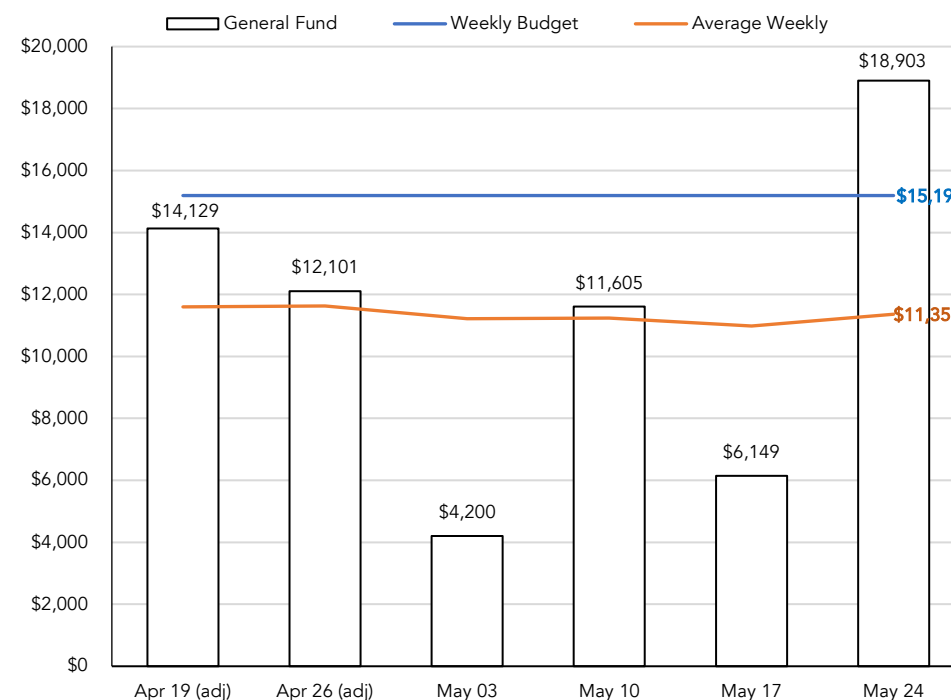

歡迎蒞臨我們這教會大家庭

Welcome to our church family

以馬內利堂的遠象是成為一個神臨在及使人經歷神同在的教會。如果這是您的第一次來到，我們很希望能認識您及幫助您能在此家找到歸屬感。

願神祝福您！

Our vision at Richmond Emmanuel Church is experiencing and being the presence of God. If it's your first time here, we would love to meet you and help you find belonging in this family.

God bless!

程序

ORDER

10:00am 粵語 Cantonese

始禮 Opening	始禮經句 進堂詩	Scriptural Opening Opening Hymn	no. 1	眾立 Stand
聖言 Word	經課 詩篇	Lesson Psalm	林後 2 Cor 13:11-13 8	眾坐 Sit
	福音行列聖詩 福音	Gradual Hymn Gospel	no. 217(1;4) 太 Mt 28:16-20	眾立 Stand
	講道	Sermon		眾坐 Sit
	亞塔那修信經	Athanasian Creed		眾立 Stand
祈禱 Prayers	代禱 認罪 平安禮 奉獻詩	Prayers Confession Peace Offering Hymn	no. 11	眾坐 Sit 眾立 Stand
聖餐及祝福 Holy Communion & Blessing	大祝謝文 上帝之羔羊 聖餐 感謝文 祝福	The Great Thanksgiving Agnus Dei The Holy Communion (Hymn no. 254) Post-communion Prayer Blessing		眾立 Stand 眾坐 Sit 眾立 Stand
宣佈及差遣 Announcements & Dismissal	宣佈 退堂詩 差遣	Announcement Closing Hymn Dismissal	no. 6	眾坐 Sit 眾立 Stand

講道

SERMON

祇微小一點的創造 (詩篇 8)

唐子明博士

崇拜人數及奉獻

ATTENDANCE AND OFFERING

奉獻 Offering (May 24)

經常費 General Fund:	$ 18,903
主教基金 Bishop's Fund:	$ 1,300
高貴林以馬內利堂植堂基金 CEC Plant Fund:	$ 100

Budget	$ 15,192 / wk
YTD Avg	$ 11,359 / wk
Difference	($ 3,533) / wk

實體崇拜人數 In Person Worship Attendance

週六 Saturday (May 23)		
粵語 Cantonese	9:00am	13
主日 Sunday (May 24)		
粵語 Cantonese	8:00am	39
粵語 Cantonese	10:00am	142
國語 Mandarin	12:30pm	17
英語 English	4:00pm	27

報告

ANNOUNCEMENTS

本堂歡迎唐子明博士於本主日十時崇拜蒞臨證道。

唐子明博士是 TEDS 三一神學院(中文部)聖經研究及新舊約原文講師，也是卑詩大學(UBC)和昆蘭理工大學(KPU)歷史系和亞洲研究系講師。Clement 亦是基督教音樂事工「頌恩旋律」創辦人及國際總幹事。

We are delighted to welcome Dr. Clement Tong as our guest preacher this Sunday at the 10:00 AM service.

Dr. Clement Tong is a faculty member of TEDS and a lecturer in Biblical studies and Biblical languages. He is also a lecturer in History and Asian Studies at UBC and KPU (Kwantlen Polytechnic University), and the founder of Christian music ministry Grace Melodia.

特別教友大會 Special General Meeting

日期 Date: 6/ 21 (主日 Sunday)

時間 Time: 11:15 AM

目的 Purpose: 通過一項特別議案，批准延長本堂之貸款一年。議案全文已張貼於大堂告示版。
To pass a special resolution to approve the extension of the mortgage loan of our church for one year. The full text of the resolution has been posted on the notice board.

普通話崇拜時間調動 Mandarin Worship Time Change

敬請注意：由下主日(2026年6月7日)起，普通話主日崇拜時間將由原定時間改為下午1時30分。

Effective June 7, 2026, the Mandarin Sunday Service will be rescheduled to 1:30 PM.

普通話線上 Alpha 少年組

對象：十歲或以上說普通話少年人，歡迎新朋友參加

內容：探討信仰及生命真義

日期：6月5日開始

時間：逢星期五 8:30 - 9:15 PM

[Zoom 會議連結](#)

會議 ID: 849 2947 3860

Passcode: 903387

查詢：李嘉慧傳道

Mandarin Online Alpha Youth Group

Who: Mandarin-speaking youth aged 10 and above - Newcomers welcome!

What: Exploring faith and the meaning of life

When: Every Friday 8:30 - 9:15 PM; starting June 5th

Where: [Zoom Link](#)

Meeting ID: 849 2947 3860

Passcode: 903387

Please contact Pastor Muji for more details

[單張 Flyer](#)

常青團契“醫藥自救小錦囊”(廣東話)

Evergreen Fellowship "Medical Self-Care" (Cantonese)

日期 Date: 6/ 20 (星期六 Sat)

時間 Time: 10:15 AM - 11:30 AM

講員 Speaker: Michelle Wong 卑詩省註冊護士 BC Registered Nurse

講座後自費茶聚 Post-workshop Dim Sum Gathering:

鴻星海鮮酒家 Red Star Seafood Restaurant

請在常青團契 WhatsApp 群組報名 Please register in the Evergreen Fellowship WhatsApp Group

茶聚截止報名 Dim Sum Gathering Registration deadline: 6/ 15 (星期一 Monday)

[單張 Flyer](#)